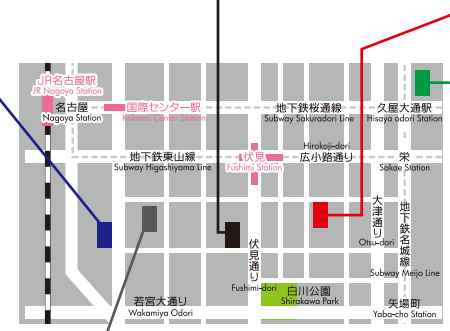

ハミルトンホテル ブルー 名駅南
TEL.052-433-8310
〒450-0003 名古屋市中村区名駅南1-11-8
<http://www.hamilton-hotel.jp/blue/>

ハミルトンホテル ブラック
TEL.052-231-8310
〒460-0008 愛知県名古屋市中区栄1-11-17
<http://www.hamilton-hotel.jp/black/>

ハミルトンホテル レッド
TEL.052-203-8310
〒460-0008 愛知県名古屋市中区栄2-7-5
<http://www.hamilton-hotel.jp/red/>

男女別
浴場

コイン
ランドリー

男女別浴場
(男性のみサウナ付)

コイン
ランドリー

- ウィークリープラン (1週間) **31,500円**
- ミドルマンズリープラン (4~7ヶ月) **126,000円**
- マンズリープラン (1~3ヶ月) **129,000円**
- ロングマンズリープラン (8~12ヶ月) **120,000円**

- ウィークリープラン (1週間) **28,000円**
- ミドルマンズリープラン (4~7ヶ月) **108,000円**
- マンズリープラン (1~3ヶ月) **114,000円**
- ロングマンズリープラン (8~12ヶ月) **105,000円**